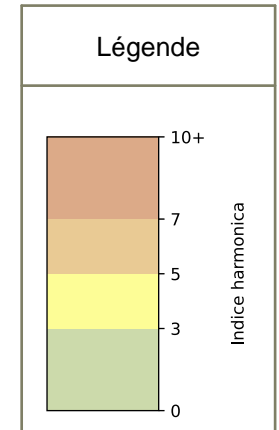

SYNTHÈSE DES SITES SUR LA SEMAINE
Par Indice Harmonica nocturne [22h-06h] décroissant

	Nuit du lundi 17/03/2025 au mardi 18/03/2025	Nuit du mardi 18/03/2025 au mercredi 19/03/2025	Nuit du mercredi 19/03/2025 au jeudi 20/03/2025	Nuit du jeudi 20/03/2025 au vendredi 21/03/2025	Nuit du vendredi 21/03/2025 au samedi 22/03/2025	Nuit du samedi 22/03/2025 au dimanche 23/03/2025	Nuit du dimanche 23/03/2025 au lundi 24/03/2025
1	ENESCO (6,6)	ENESCO (6,9)	ENESCO (7,0)	ENESCO (7,0)	ENESCO (7,6)	ENESCO (7,1)	ENESCO (6,6)
2	TRUDAINE (6,1)	TRUDAINE (6,1)	TRUDAINE (6,1)	TRUDAINE (6,7)	TRUDAINE (6,8)	TRUDAINE (6,7)	TRUDAINE (5,8)

	22h-00h	00h-02h	02h-04h	04h-06h	Total nuit (22h-06h)
Nuit du lundi 17/03/2025 au mardi 18/03/2025	6,7	6,3	5,6	5,8	6,1
	61,4 dB(A)	58,4 dB(A)	54,0 dB(A)	55,5 dB(A)	58,2 dB(A)
Nuit du mardi 18/03/2025 au mercredi 19/03/2025	6,9	6,1	5,6	5,6	6,1
	62,5 dB(A)	57,5 dB(A)	54,2 dB(A)	54,9 dB(A)	58,6 dB(A)
Nuit du mercredi 19/03/2025 au jeudi 20/03/2025	7,2	6,5	5,4	5,5	6,1
	64,6 dB(A)	59,5 dB(A)	53,3 dB(A)	53,9 dB(A)	60,2 dB(A)
Nuit du jeudi 20/03/2025 au vendredi 21/03/2025	7,7	7,2	6,1	6,0	6,7
	67,8 dB(A)	66,0 dB(A)	56,6 dB(A)	55,9 dB(A)	64,3 dB(A)
Nuit du vendredi 21/03/2025 au samedi 22/03/2025	7,4	6,9	6,5	6,3	6,8
	66,0 dB(A)	63,3 dB(A)	59,8 dB(A)	58,0 dB(A)	62,8 dB(A)
Nuit du samedi 22/03/2025 au dimanche 23/03/2025	7,4	7,1	6,7	5,7	6,7
	65,8 dB(A)	63,9 dB(A)	60,3 dB(A)	56,0 dB(A)	62,9 dB(A)
Nuit du dimanche 23/03/2025 au lundi 24/03/2025	6,4	6,0	5,3	5,5	5,8
	59,4 dB(A)	56,6 dB(A)	53,5 dB(A)	54,7 dB(A)	56,6 dB(A)