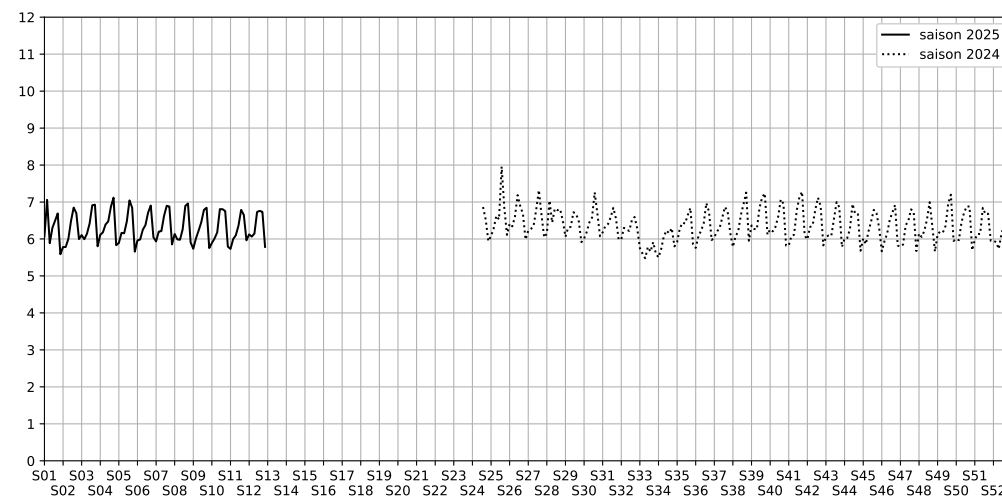

Indice Harmonica Nuit [22h-06h]
Comparaison avec saison précédente à jour équivalent