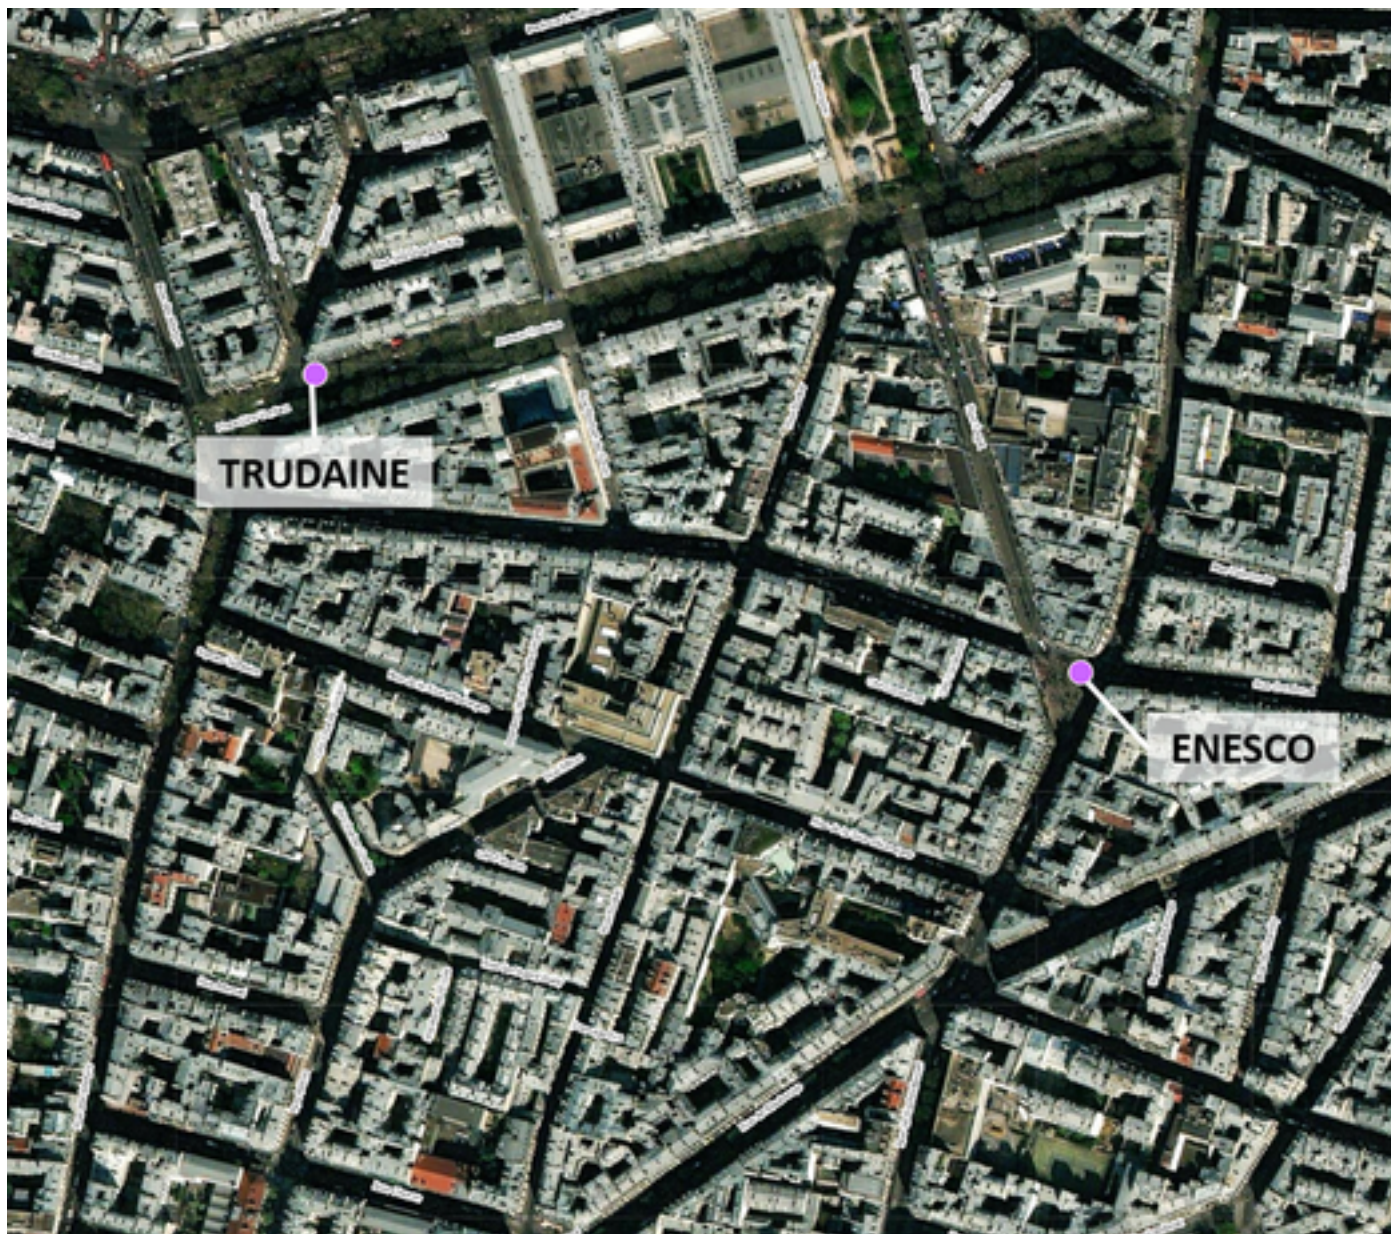

Capteurs méduse ANVERS-MONTHOLON

2025 / sem. 12 (du 17/03/2025 au 23/03/2025)

NB : Chaque capteur est désigné par le nom de la rue dans laquelle il est implanté

Capteurs méduse ANVERS-MONTHOLON

2025 / sem. 12 (du 17/03/2025 au 23/03/2025)

Place Georges Enesco - 75009 Paris

Indice Harmonica Nuit [22h-06h]
Comparaison avec saison précédente à jour équivalent